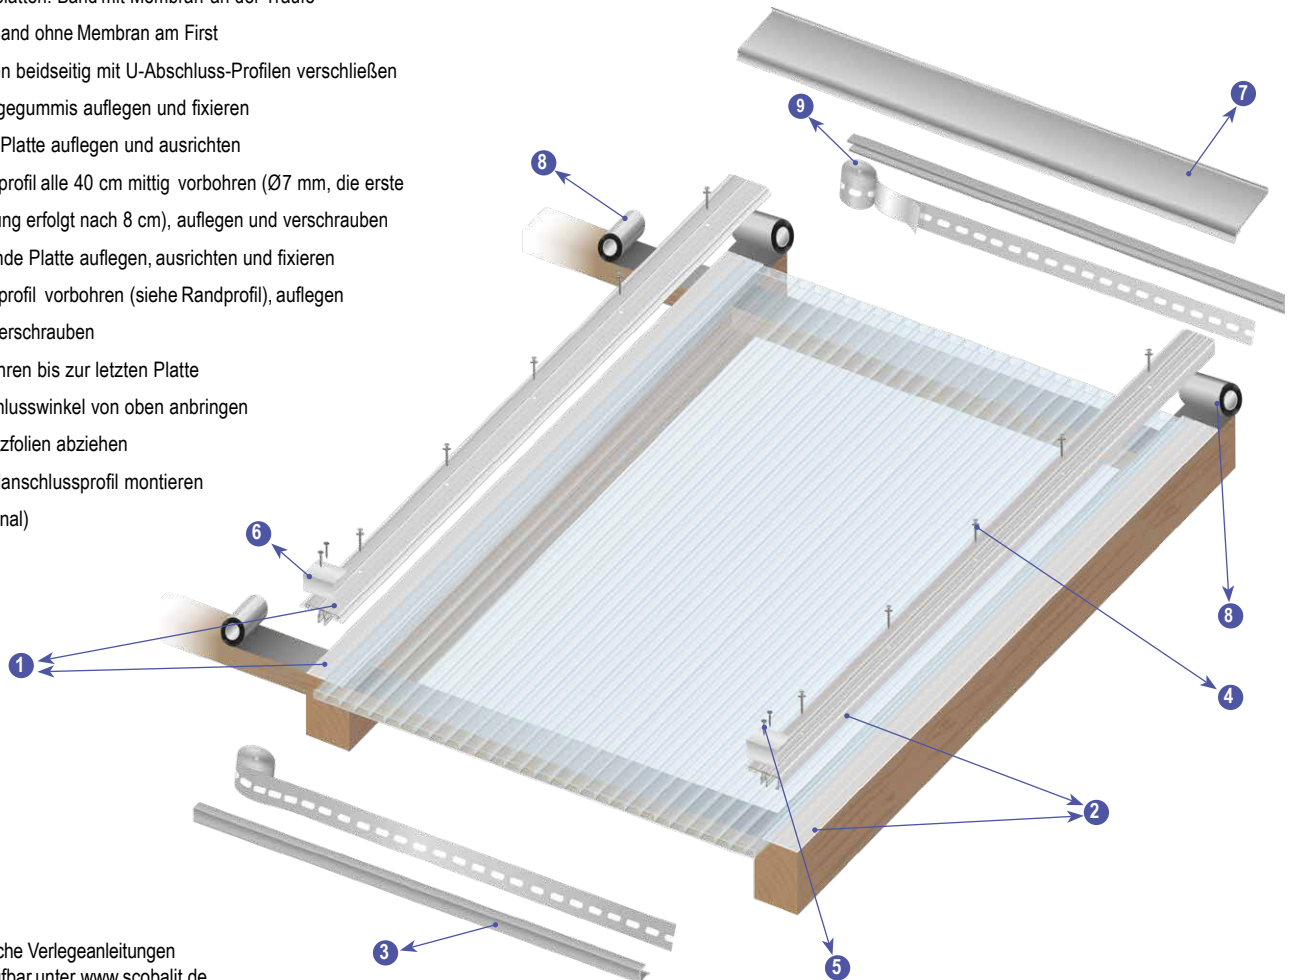

# VERLEGEEMPFEHLUNG DECKPROFIL

einfaches Alu-Profil für 16 mm Plattenstärke

- ✓ Mindestdachneigung 7°
- ✓ Sparren abkleben
- ✓ Platten beidseitig mit Kantenverschlussband abkleben
- Hierbei beachten:**
- Polycarbonatplatten: Traufe und First mit Membranband
- Acrylplatten: Band mit Membran an der Traufe und Band ohne Membran am First
- ✓ Platten beidseitig mit U-Abschluss-Profilen verschließen
- ✓ Auflagegummis auflegen und fixieren
- ✓ erste Platte auflegen und ausrichten
- ✓ Randprofil alle 40 cm mittig vorbohren (Ø7 mm, die erste Bohrung erfolgt nach 8 cm), auflegen und verschrauben
- ✓ folgende Platte auflegen, ausrichten und fixieren
- ✓ Mittelprofil vorbohren (siehe Randprofil), auflegen und verschrauben
- ✓ fortfahren bis zur letzten Platte
- ✓ Abschlusswinkel von oben anbringen
- ✓ Schutzfolien abziehen
- ✓ Wandanschlussprofil montieren (optional)

**Wandanschlussverbindungsstück**  
Kunststoff, hellgrau  
Art.-Nr.: 3410420