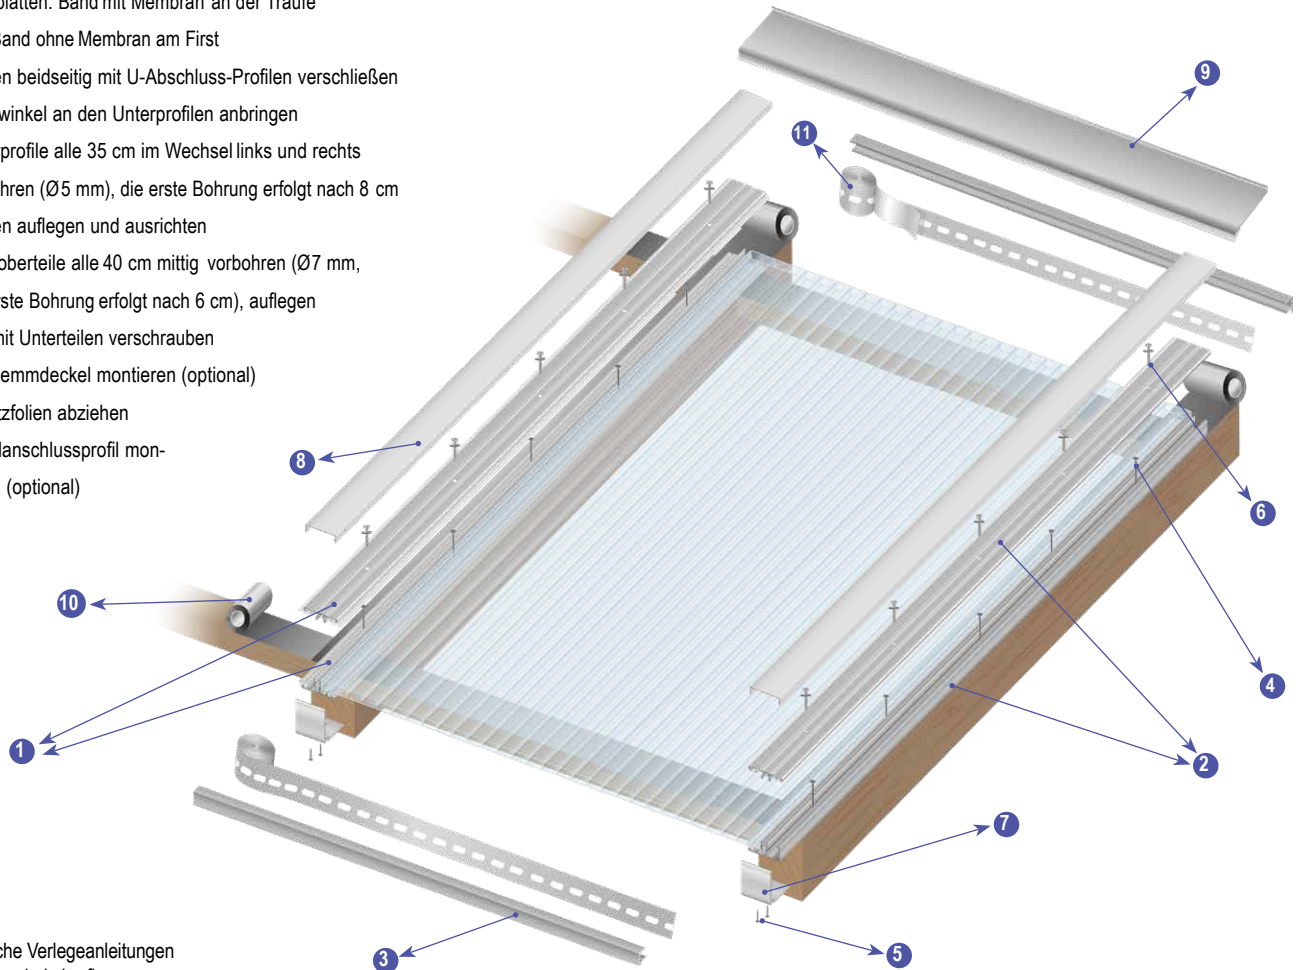

VERLEGEEMPFEHLUNG SCHRAUBPROFIL

hochwertiges Alu-Alu-Profil für 16 mm Plattenstärke

- ✓ Mindestdachneigung 7°
- ✓ Sparren abkleben
- ✓ Platten beidseitig mit Kantenverschlussband abkleben

Hierbei beachten:

Polycarbonatplatten: Traufe und First mit Membranband

Acrylplatten: Band mit Membran an der Traufe
und Band ohne Membran am First

- ✓ Platten beidseitig mit U-Abschluss-Profilen verschließen
- ✓ Haltewinkel an den Unterprofilen anbringen
- ✓ Unterprofile alle 35 cm im Wechsel links und rechts vorbohren (Ø5 mm), die erste Bohrung erfolgt nach 8 cm
- ✓ Platten auflegen und ausrichten
- ✓ Profiloberseite alle 40 cm mittig vorbohren (Ø7 mm, die erste Bohrung erfolgt nach 6 cm), auflegen und mit Unterteilen verschrauben
- ✓ Zierklemmdeckel montieren (optional)
- ✓ Schutzfolien abziehen
- ✓ Wandanschlussprofil montieren (optional)

Ausführliche Verlegeanleitungen und Videos sind abrufbar unter www.scobalit.de. Auf Wunsch senden wir Ihnen diese auch gerne zu.

Zubehör

ff= fortfolgend

- 1** **Mittelprofil 16 mm**
Art.-Nr.: 3441163 ff
- 2** **Randprofil 16 mm**
Art.-Nr.: 3441183 ff
- 3** **Alu-U-Profil 16 mm**
980, oder 1200 mm Länge
silber, Art.-Nr.: 3440480 ff
weiß, Art.-Nr.: 3440547 ff
anthrazit, Art.-Nr.: 3440549 ff

- 10** **Kleband silber**
60 mm x 50 m
Art.-Nr.: 3410401
- 11** **Kantenverschlussband**
selbstklebend 15 m
mit Membran Art.-Nr.: 3410403
ohne Membran Art.-Nr.: 3410459
- Spezial-Silikon**
310 ml Kartusche
Art.-Nr.: 3410251
- Wandanschlussverbindungsstück**
Kunststoff, hellgrau
Art.-Nr.: 3410420